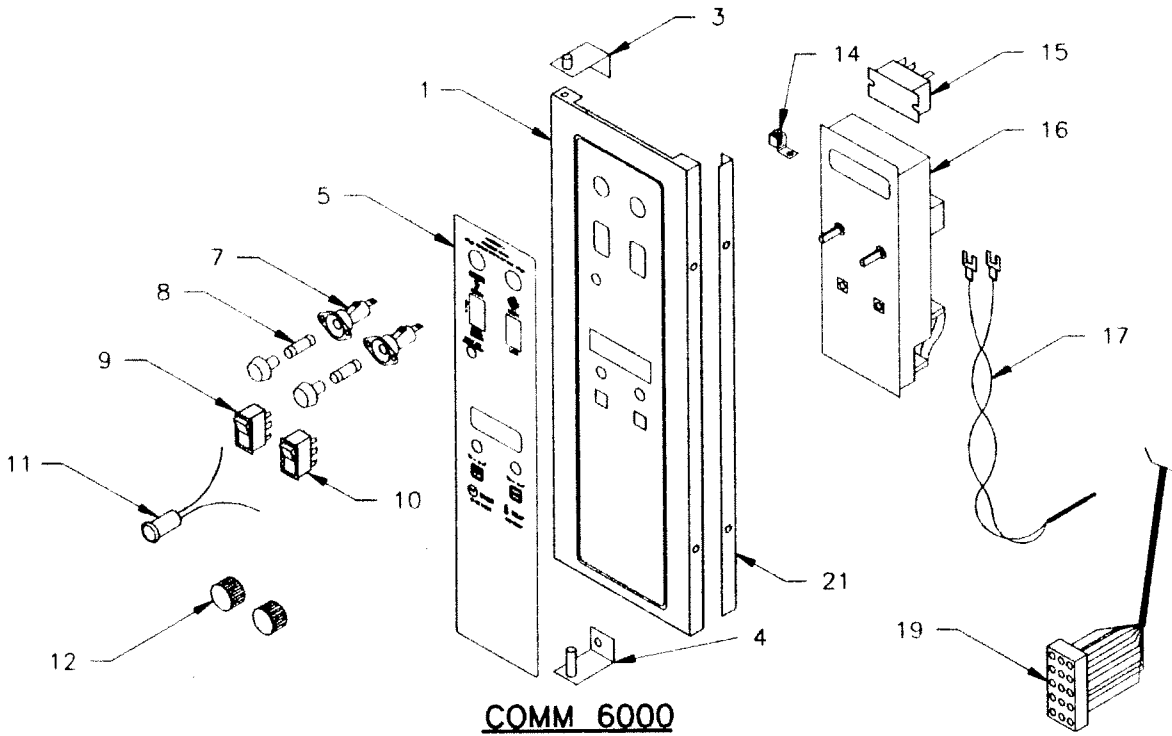

MCO-E-5
CONTROL PANEL

<u>ITEM</u>	<u>PART #</u>	<u>DESCRIPTION</u>	<u>QTY</u>
1	1766798	Control Panel - COMM 6000	1
2	1766797	Control Panel - Tiered Timer	1
3	1382502	Control Panel Bracket - Top	1
4	1382597	Control Panel Bracket - Bottom	1
5	1769603	Overlay - COMM 6000	1
6	1769607	Overlay - Tiered Timer	1
7	1774101	Fuse Holder	2
8	1130108	Fuse - 10 AMP	2
9	1019207	Rocker Siwtch - 3 Position - COMM 6000	1
	1019203	Rocker Switch - 2 Position - Tiered Timer	1
10	1019209	Rocker Switch - 2 Position	1
11	1765901	Indicator Light - 240V - Red	1
12	1720501	Knobs - COMM 6000	2
	9007200	Knobs - Tiered Timer	2
13	1516600	Key Lock - Tiered Timer	1
14	1028402	Ground Lug	1
15	1771602	Relay - 240V - 2 Pole - COMM 6000	1
16	1517709	Controller - COMM 6000	1
17	9006800	Temperature Probe	1
18	1665200	Tiered Timer Controller	1
19	1771504	Wire Harness - COMM 6000	1
20	1771506	Wire Harness - Tiered Timer	1
21	1382503	Control Panel Bracket Side	1