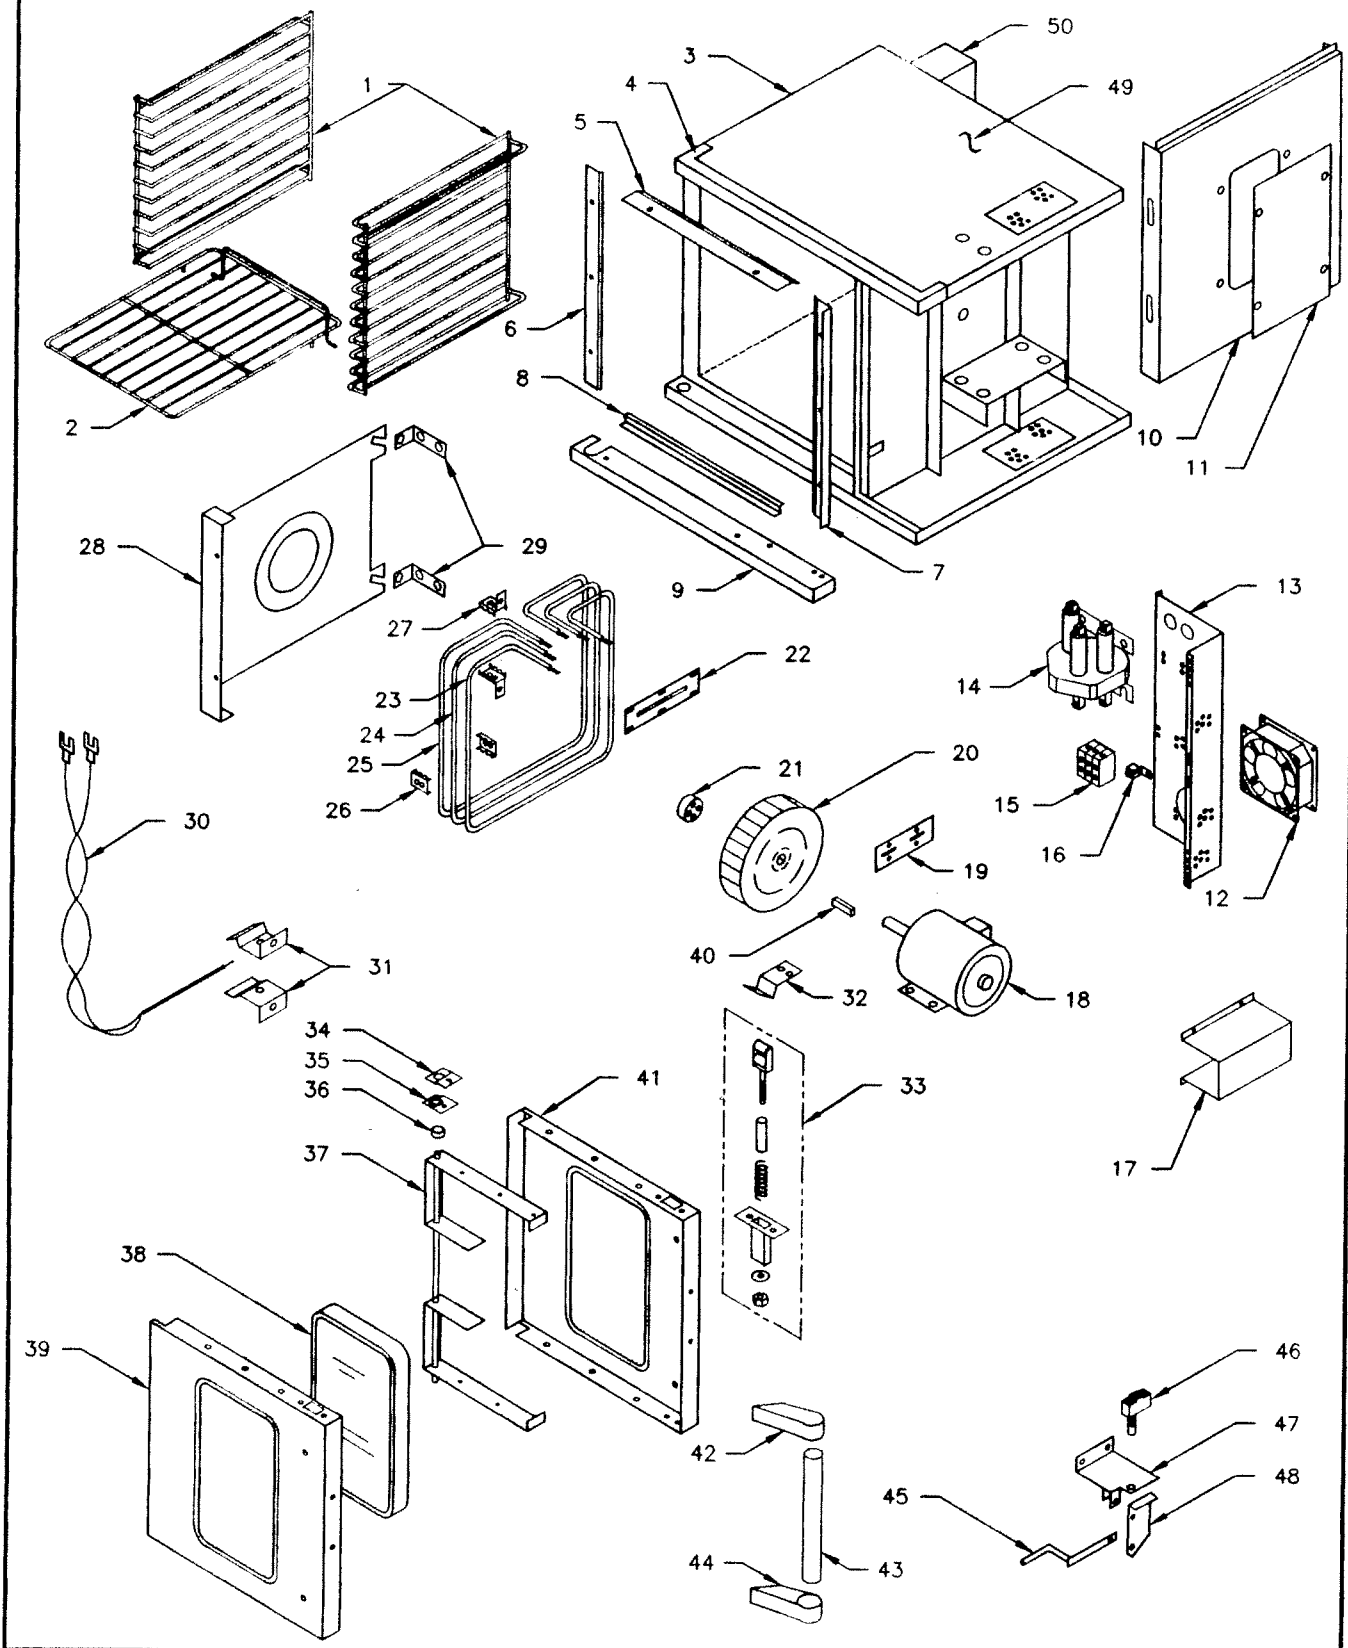

MCO-E-5
CONTROL PANEL

<u>ITEM</u>	<u>PART #</u>	<u>DESCRIPTION</u>	<u>QTY</u>
1	1766798	Control Panel - COMM 6000	1
2	1766797	Control Panel - Tiered Timer	1
3	1382502	Control Panel Bracket - Top	1
4	1382597	Control Panel Bracket - Bottom	1
5	1769603	Overlay - COMM 6000	1
6	1769607	Overlay - Tiered Timer	1
7	1774101	Fuse Holder	2
8	1130108	Fuse - 10 AMP	2
9	1019207	Rocker Siwtch - 3 Position - COMM 6000	1
	1019203	Rocker Switch - 2 Position - Tiered Timer	1
10	1019209	Rocker Switch - 2 Position	1
11	1765901	Indicator Light - 240V - Red	1
12	1720501	Knobs - COMM 6000	2
	9007200	Knobs - Tiered Timer	2
13	1516600	Key Lock - Tiered Timer	1
14	1028402	Ground Lug	1
15	1771602	Relay - 240V - 2 Pole - COMM 6000	1
16	1517709	Controller - COMM 6000	1
17	9006800	Temperature Probe	1
18	1665200	Tiered Timer Controller	1
19	1771504	Wire Harness - COMM 6000	1
20	1771506	Wire Harness - Tiered Timer	1
21	1382503	Control Panel Bracket Side	1