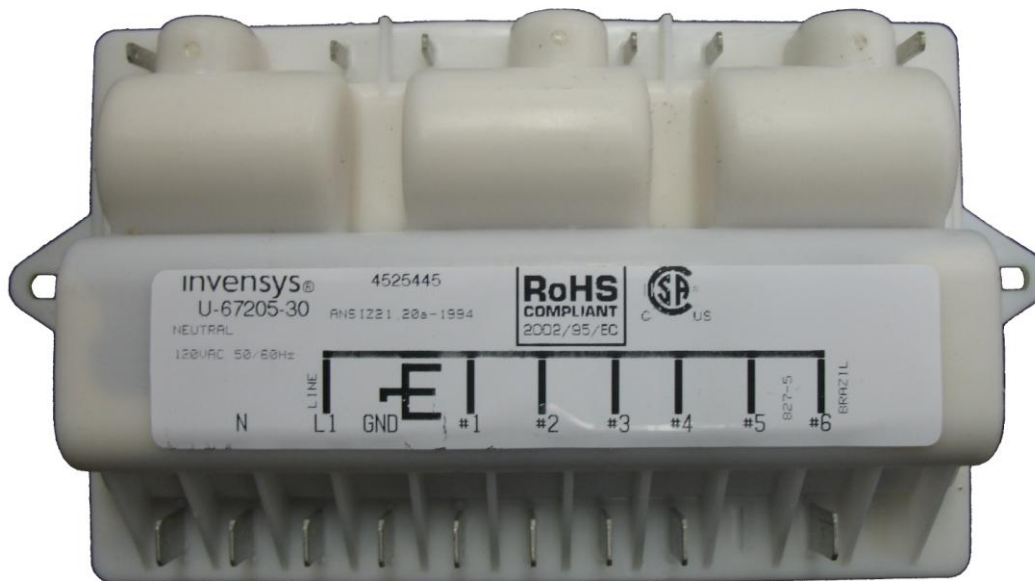

Garland Group Ignition Modules

1815001 (NLA)
MCO use CK02-008

1614703

1935601

2152700

1516301

4521585

**Rajh Adapter
1666300**

4517608

2619600

077188-1

4525445

4525444

NLA 214400() – See Below

120V Kit (replaces 2144002/ 2144003) Part Number 4515817 / Module Only 4514750

240V Kit (replaces 2144000/ 2144001) Part Number 4515818 / Module Only 4514749