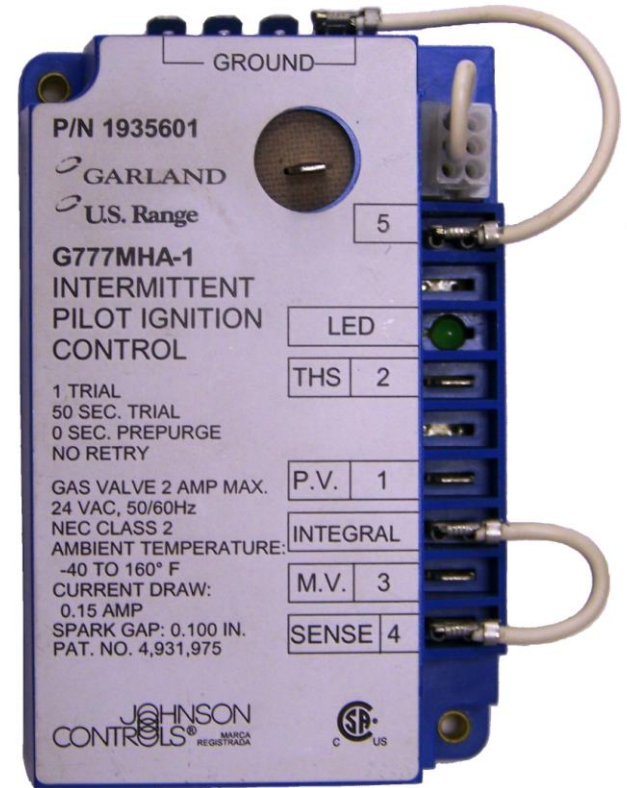

Garland Group Ignition Modules

1815001 (NLA)
MCO use CK02-008

1614703

1935601

2152700

1516301

4521585

**Rajh Adapter
1666300**

4517608

2619600

077188-1

4525445

4525444

NLA 214400() – See Below

120V Kit (replaces 2144002/ 2144003) Part Number 4515817 / Module Only 4514750

240V Kit (replaces 2144000/ 2144001) Part Number 4515818 / Module Only 4514749